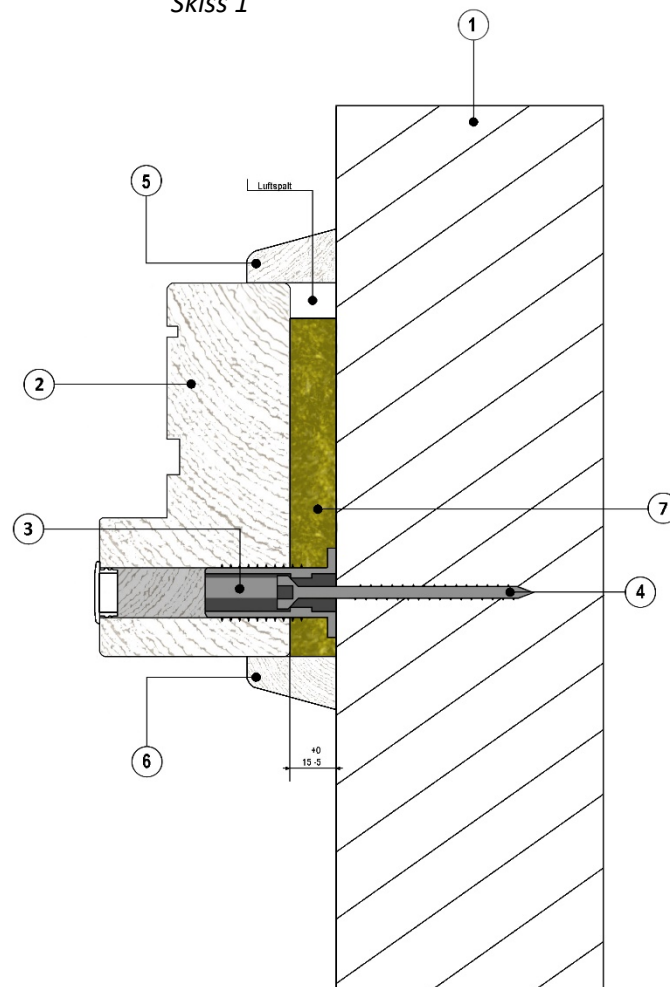

Montering av brandfönster

typgodkända i brandklass E60, EW60, EI60

Montage av typgodkända fasta fönster med klassificerat brandmotstånd i klass E60, EW60 EI60 som omfattas av certifikat C900267 ska utföras enligt nedanstående anvisningar.

Produktens redovisade brandklass gäller endast vid montage enligt redovisad monteremetod. Tabell 1 beskriver godkända material, dimensioner och leverantörer. Montage i annat fönster med karm av trä kan utföras utan mellanrum mellan fönsterna. Fönster i brandklass EW60 får endast monteras i vägg av betong eller lättbetong.

Montagemetod

Montage av produkt med brandmotstånd mot anslutande vägg eller fönster/dörr med karm av trä ska göras enligt *Skiss 1*. *Tabell 1* anger godkända material, dimensioner och leverantörer för angivna nummer i skiss och tabell.

Notera att inget krav ställs på material eller utformning av yttre regntätning eller inre smyglist avseende brandmotstånd. Se Elitfönsters generella montageanvisningar för utförande av dessa detaljer.

Skiss 1